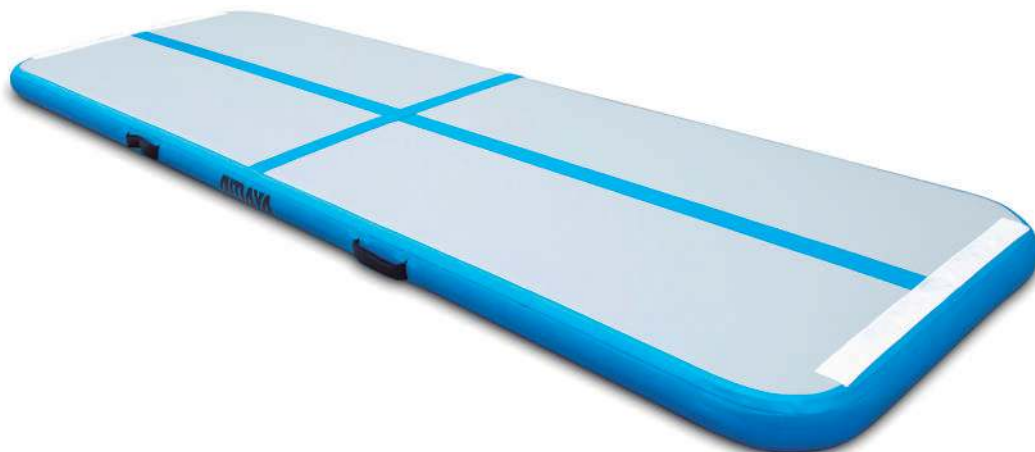

AIR MATS

Air mats pensadas para usarse como pistas acrobáticas de aire, y colchonetas hinchables tanto para principiantes como para atletas avanzados. Sin costuras, las diferentes piezas van termo soldadas, ofreciendo una resistencia superior.

Air mats designed to be used as acrobatic airstrips and inflatable mats for both beginners and advanced athletes. Without seams, the different pieces go thermo welded, offering superior resistance.

- Dureza ajustable gracias a la regulación de la presión de aire interior. - *Adjustable hardness with a pressure regulator for inside air.*
- Pueden unirse varias colchonetas entre sí gracias a los velcros de los laterales. - *It's possible to join some mats with the side velcros.*
- Rebote de alta resiliencia. - *High resilience rebound.*
- Asas en ambos lados, para facilitar su transporte. - *Handles in both sides, to ease the transport.*
- Incluye hinchador eléctrico para un fácil y rápido hinchado. - *Includes an electric pump for a quick and easy inflation.*
- Incluye bolsa para su fácil almacenamiento y transporte. - *Includes a bag for a nice storage and transport.*
- Incluye kit de reparación. - *Includes repair kit.*

- 60890000 AIR MAT 3 x 1 x 0.1 m.
- 60890100 AIR MAT 3 x 2 x 0.2 m.
- 60890200 AIR MAT 6 x 2 x 0.2 m.
- 60890300 AIR MAT 8 x 2 x 0.2 m.
- 60890400 AIR MAT 10 x 2 x 0.2 m.
- 60890500 AIR MAT 12 x 2 x 0.2 m.

608 920 00 AIR BLOCK - 608 915 00 AIR BOX

Los Air Block y Air Box son perfectos para diferentes ejercicios de acondicionamiento y equilibrio, así como para practicar habilidades como handstand downs, stand back tops, back handsprings, back flips, aéreos, etc... Son pequeños y ligeros lo que los hace muy fáciles de empaquetar y llevar a cualquier parte. Son más gruesas que las colchonetas de aire, por lo que brindan una superficie elevada que les permite a las gimnastas una mejor plataforma para muchos movimientos. Puede ser utilizado en cualquier superficie, en interiores o exteriores, por niños y adultos, aficionados y profesionales. Medidas Air Block: 2 x 0,9 x 0,2 m. Medidas Air Box: 2 x 1,4 x 0,2 m.

Air blocks and Air Box are perfect for different conditioning and balance exercises, as well as for practicing skills such as handstand snap downs, standing back tops, back handsprings, back flips, aerials, etc... They are smaller and lighter than air tracks, which makes them very easy to pack and take anywhere. They are thicker than air mats, so they provide a raised surface that allows gymnasts a better platform for many moves. Can be used on any surface, indoors or outdoors, by kids and adults, amateurs and professionals. Measure Air Block: 2 x 0,9 x 0,2 m. Measure Air Box: 2 x 1,4 x 0,2 m.

608 910 00 AIR BARREL

La herramienta perfecta para entrenar volteretas, volteretas hacia atrás, gimnasia, yoga, artes marciales, programas de terapia, etc. FÁCIL DE USAR. Se puede inflar o desinflar en tan solo 1 minuto. FÁCIL DE TRANSPORTAR. Se puede plegar y desplegar rápidamente. Después del inflado, no hay ruido al entrenar y mantendrá su presión durante días. Medidas: Ø1,2 X 2 m.

To train tumbling, back handspring, gymnastics, yoga, martial arts, therapy programs etc. EASY TO USE. The air block can be inflated or deflated in just 1 minute. EASY TO CARRY. Can be fold and unfold quickly. After inflation, there is no noise when training and will maintain its pressure for days. Measure: Ø1,2 X 2 m.