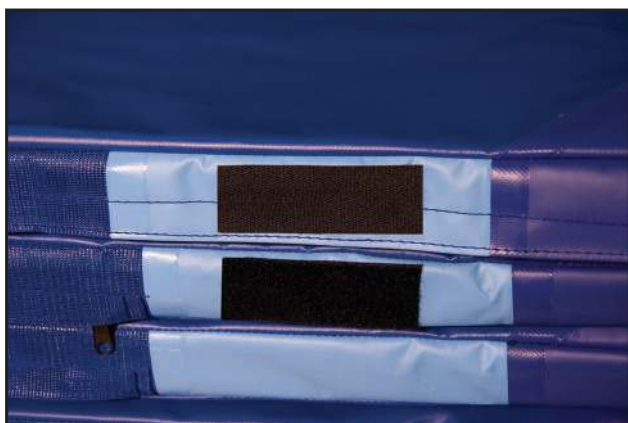

609152 SET VELCRO

Conjunto de 10 velcros autoadhesivos de 10 cm x 4 cm. Ideales para la unión de nuestras piezas de foam o colchonetas, para la realización de circuitos o áreas de gimnasia.

Set of 10 self-adhesive velcro 10 cm x 4 cm. Ideal for joining our pieces of foam or mats, for making circuits.