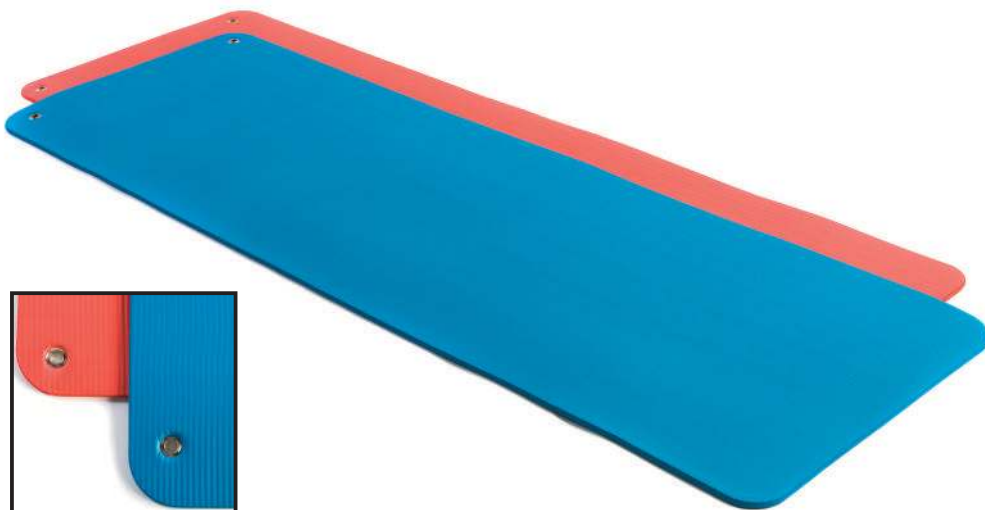

Colchoneta Tecno Caucho®

185 x 60 x 1 cm. Ofrece unas características muy superiores al caucho normal, proporcionando al producto final una mayor elasticidad y resistencia a la abrasión.

Tecno Caucho® rubber mat 180 x 58 x 1 cm. Tecno Caucho®. It is much more flexible and abrasion-resistant than ordinary rubber providing a high quality end-product.

- 610 084 07 Roja / Red
- 610 084 11 Azul / Blue

Colchoneta caucho. 180 x 58 x 1 cm.

Colchoneta de célula cerrada. Ecológica. No absorbe líquidos. Protección antibacterias, antideslizante. Excelente para hidroterapia. Cálido y confortable al tacto.

Rubber mat 180 x 58 x 1 cm. Closed cell mat. Ecologic. Non liquid absorption, antibacterial activity. Non slip surface. Excellent for hydrotherapy. Warm and comfortable.

- 610 085 10 Fucsia / Fuchsia
- 610 085 06 Verde / Green
- 610 085 11 Azul / Blue
- 610 085 14 Gris / Grey