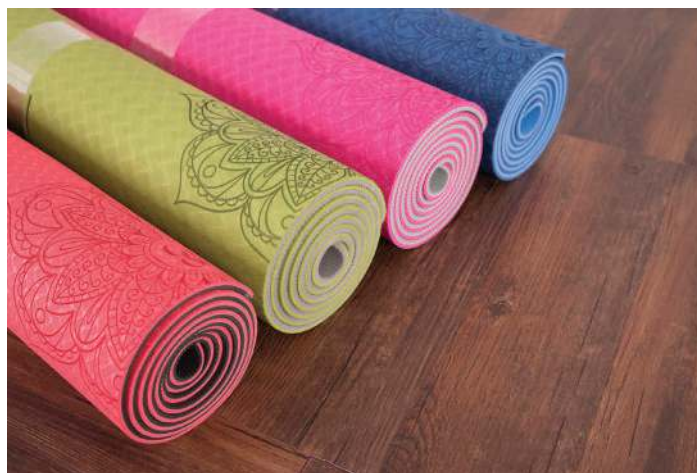

COLCHONETAS - MATS