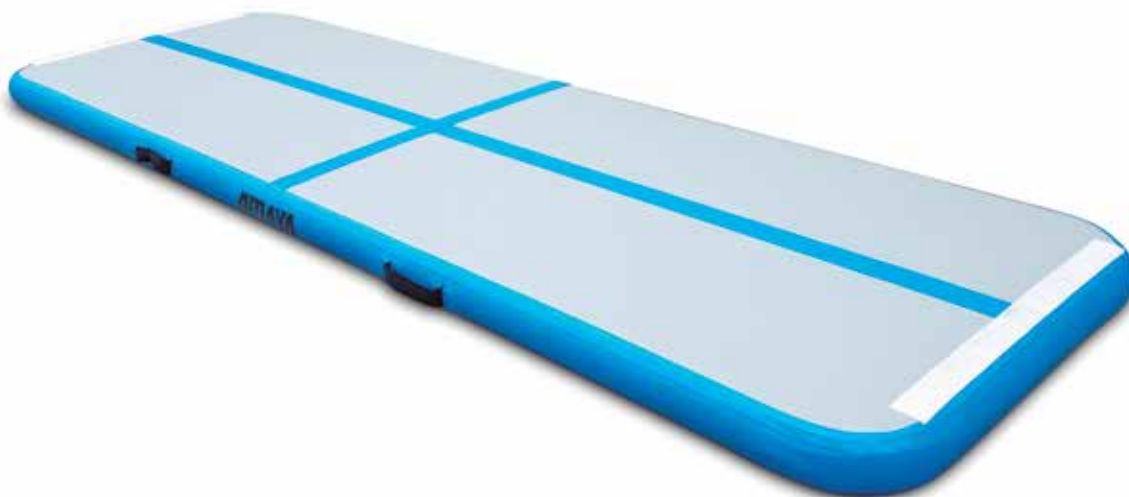

## AIR MATS

Air mats pensadas para usarse como pistas acrobáticas de aire, y colchonetas hinchables tanto para principiantes como para atletas avanzados. Sin costuras, las diferentes piezas van termo soldadas, ofreciendo una resistencia superior.

*Air mats designed to be used as acrobatic airstrips and inflatable mats for both beginners and advanced athletes. Without seams, the different pieces go thermo welded, offering superior resistance.*

- Dureza ajustable gracias a la regulación de la presión de aire interior. - *Adjustable hardness with a pressure regulator for inside air.*
- Pueden unirse varias colchonetas entre si gracias a los velcros de los laterales. - *It's possible to join some mats with the side velcros.*
- Rebote de alta resiliencia. - *High resilience rebound.*
- Asas en ambos lados, para facilitar su transporte. - *Handles in both sides, to ease the transport.*
- Incluye hinchador eléctrico para un fácil y rápido hinchado. - *Includes an electric pump for a quick and easy inflation.*
- Incluye bolsa para su fácil almacenamiento y transporte. - *Includes a bag for a nice storage and transport.*
- Incluye kit de reparación. - *Includes repair kit.*

## COLCHONETA - MAT

Cubierta fabricada en PVC de gran resistencia ignífuga B1/M2. Colchoneta con doble cosido interior, cantoneras de refuerzo y asas para el transporte. Material extra resistente. Cremallera para su fácil apertura e intercambio del foam. Rejillas para descompresión.