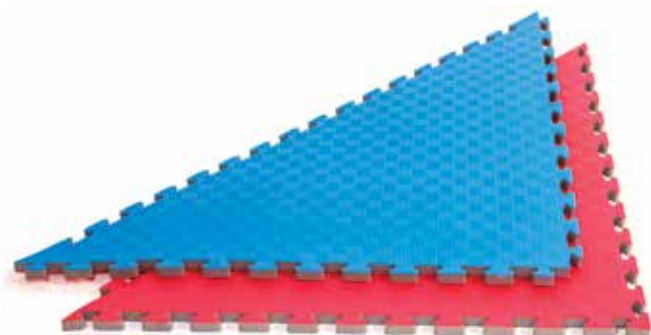

Tricapa. Capas exteriores en color azul y rojo, de gran resistencia. Capa interior de material preparado para una mejor amortiguación. Con superficie antideslizante.

Densidad: 100 kg/m³. 1 m x 1 m x 40 mm.

Trilayer. High resistance outer layers in blue and red. Inner layer designed for a superior cushioning. Non-slip surface.

60895001 TATAMI 100 X 100 X 2 CM. NEGRO-GRIS KARATE - TAEKWONDO

60896001 TATAMI 100 X 100 X 4 CM. NEGRO-GRIS JUDO

60895100 TATAMI PIEZA TRIANGULAR 2 CM. KARATE - TAEKWONDO

60896100 TATAMI PIEZA TRIANGULAR 4 CM. JUDO

SUELOS - GROUNDS

TATAMI ROLL

Fabricadas en PE de alta densidad y cubierta de vinilo super resistente. Con cincha para guardarla en rollo compacto.
Made of high density PE and super resistant vinyl cover. Includes a band to store it rolled.

60897000 Tatami Roll 300 x 150 x 4 cm.

60897200 Tatami Roll 600 x 150 x 4 cm.

SUELOS DE CAUCHO - RUBBER GROUNDS

Los suelos de caucho AMAYA son la solución para las áreas de juego y todo tipo de instalaciones, que necesitan un sistema de absorción de impactos. Nuestros suelos cumplen con la normativa EN-1177:1997 de determinación de la altura de caída crítica de impacto.