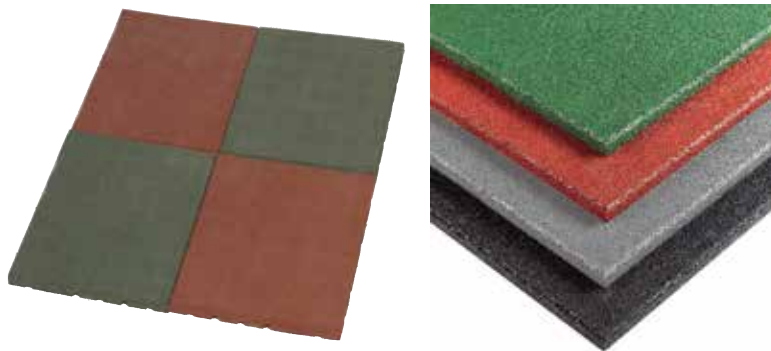

Baldosas de caucho 50 x 50 x 2 cm. - *Rubber tile 50 x 50 x 2 cm.*

43992109 - Verde - *Green*

43992114 - Gris - *Grey*

43992107 - Rojo - *Red*

Esquina de caucho 50 x 50 cm.

Rubber corner 50 x 50 cm.

43991907 - Rojo - *Red*

43991909 - Verde - *Green*

Baldosas de caucho 50 x 50 x 4 cm. - *Rubber tile 50 x 50 x 4 cm.*

43992209 - Verde - *Green*

43992214 - Gris - *Grey*

43992207 - Rojo - *Red*

Lateral de caucho 50 x 50 cm.

Rubber side 50 x 50 cm.