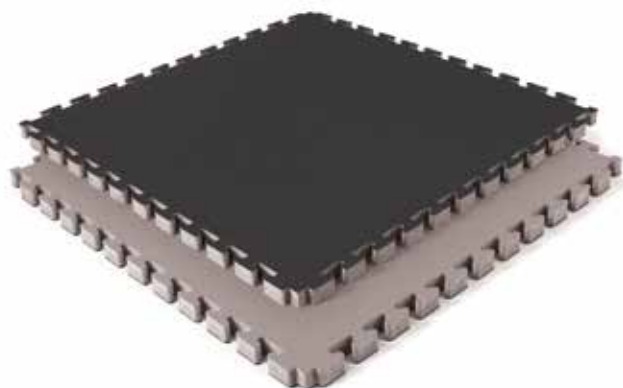

60895000 TATAMI 100 X 100 X 2 CM. AZUL- ROJO KARATE - TAEKWONDO

Tricapa. Capas exteriores en color azul y rojo, de gran resistencia. Capa interior de material preparado para una mejor amortiguación. Con superficie antideslizante. Densidad 90 kg/m³. 1 m x 1 m x 20 mm. Capas exteriores.

Tri-layer. Outer layers in blue and red, of great resistance. Inner layer of material prepared for better cushioning. With anti-slip surface. Density 90 kg/m³. 1 m x 1 m x 20 mm. Outer layers.

60896000 TATAMI 100 X 100 X 4 CM. AZUL - ROJO JUDO

Tricapa. Capas exteriores en color azul y rojo, de gran resistencia. Capa interior de material preparado para una mejor amortiguación. Con superficie antideslizante.

Densidad: 100 kg/m³. 1 m x 1 m x 40 mm.

Trilayer. High resistance outer layers in blue and red. Inner layer designed for a superior cushioning. Non-slip surface.

60895001 TATAMI 100 X 100 X 2 CM. NEGRO-GRIS KARATE - TAEKWONDO

60896001 TATAMI 100 X 100 X 4 CM. NEGRO-GRIS JUDO