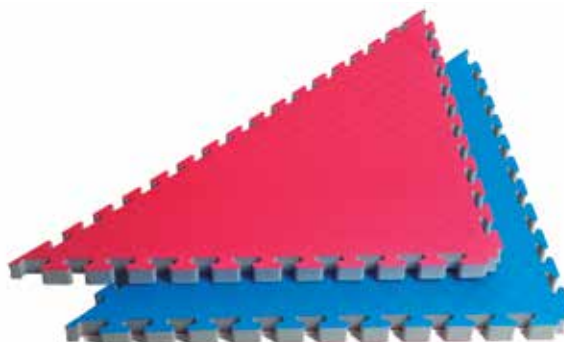

Tricapa. Capas exteriores en color azul y rojo, de gran resistencia. Capa interior de material preparado para una mejor amortiguación. Con superficie antideslizante.

Densidad: 100 kg/m³. 1 m x 1 m x 40 mm.

Trilayer. High resistance outer layers in blue and red. Inner layer designed for a superior cushioning. Non-slip surface.

60895001 TATAMI 100 X 100 X 2 CM. NEGRO-GRIS KARATE - TAEKWONDO

60896001 TATAMI 100 X 100 X 4 CM. NEGRO-GRIS JUDO

60895100 TATAMI PIEZA TRIANGULAR 2 CM. KARATE - TAEKWONDO

60896100 TATAMI PIEZA TRIANGULAR 4 CM. JUDO

SUELOS - GROUNDS

TATAMI ROLL

Fabricadas en PE de alta densidad y cubierta de vinilo super resistente. Con cincha para guardarla en rollo compacto.
Made of high density PE and super resistant vinyl cover. Includes a band to store it rolled.

60897000 Tatami Roll 300 x 150 x 4 cm.

60897200 Tatami Roll 600 x 150 x 4 cm.

SUELOS DE CAUCHO - RUBBER GROUNDS

Los suelos de caucho AMAYA son la solución para las áreas de juego y todo tipo de instalaciones, que necesitan un sistema de absorción de impactos. Nuestros suelos cumplen con la normativa EN-1177:1997 de determinación de la altura de caída crítica de impacto.