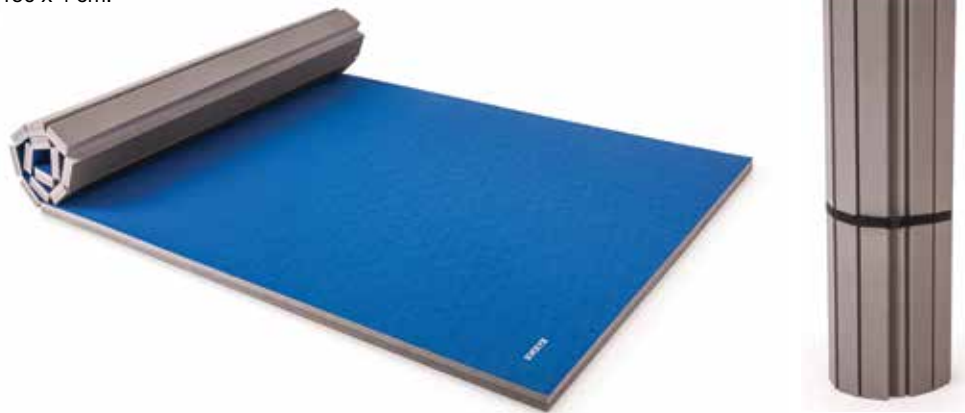

Tricapa. Capas exteriores en color azul y rojo, de gran resistencia. Capa interior de material preparado para una mejor amortiguación. Con superficie antideslizante.

Densidad: 100 kg/m³. 1 m x 1 m x 40 mm.

60895100 TATAMI PIEZA TRIANGULAR 2 CM. KARATE - TAEKWONDO

60896100 TATAMI PIEZA TRIANGULAR 4 CM. JUDO

SUELOS - GROUNDS

TATAMI ROLL

Fabricadas en PE de alta densidad y cubierta de vinilo super resistente. Con cincha para guardarla en rollo compacto.
Made of high density PE and super resistant vinyl cover. Includes a band to store it rolled.

60897000 Tatami Roll 300 x 150 x 4 cm.

60897200 Tatami Roll 600 x 150 x 4 cm.

SUELOS DE CAUCHO - RUBBER GROUNDS

Los suelos de caucho AMAYA son la solución para las áreas de juego y todo tipo de instalaciones, que necesitan un sistema de absorción de impactos. Nuestros suelos cumplen con la normativa EN-1177:1997 de determinación de la altura de caída crítica de impacto.