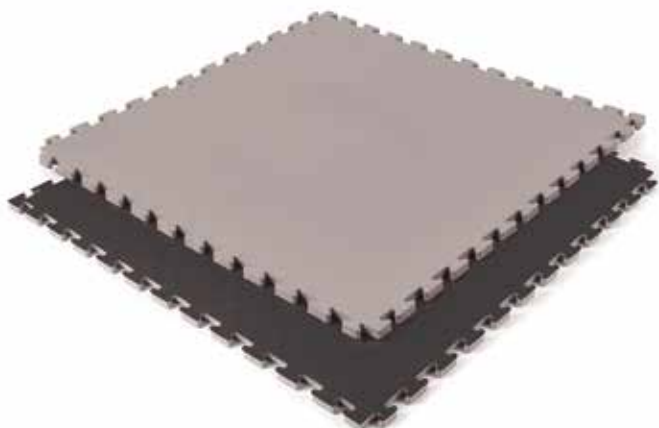

60895001 TATAMI 100 X 100 X 2 CM. NEGRO-GRIS KARATE - TAEKWONDO