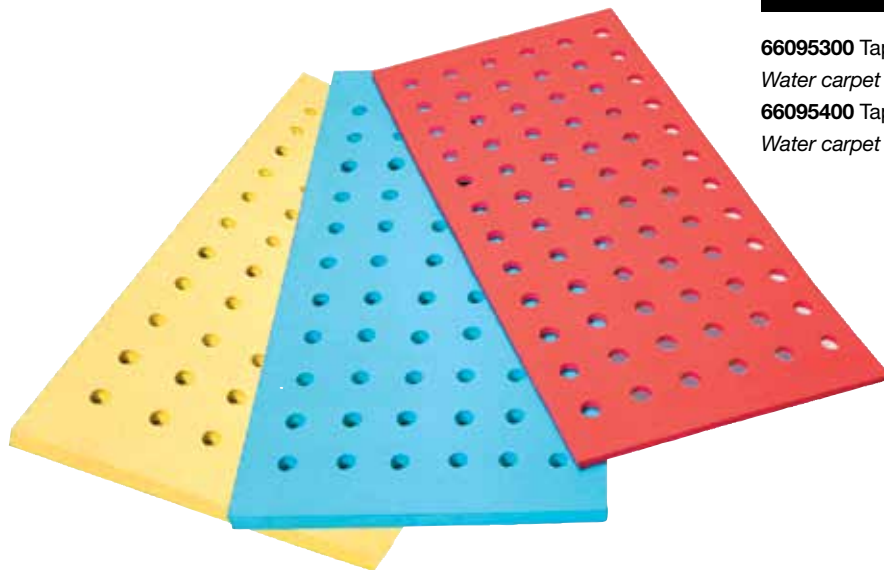

AGUA/PISCINA
WATER/SWIMMING POOL

TAPIZ RECTANGULAR CON AGUJEROS WATER CARPET WITH HOLES

66095300 Tapiz rectangular con agujeros. De 100 x 66 x 2 cm.

Water carpet with holes 100 x 66 x 2 cm.

66095400 Tapiz rectangular con agujeros. De 200 x 100 x 2 cm.

Water carpet with holes 200 x 100 x 2 cm.

TAPIZ RECTANGULAR RECTANGULAR CARPET

66095000 Tapiz rectangular de 200 x 100 x 2 cm.

Water carpet 200 x 100 x 2 cm.

66095100 Tapiz rectangular de 200 x 100 x 4 cm.

Water carpet 200 X 100 X 4 cm.

66095209 Tapiz rectangular de 200 x 100 x 9 cm.

Water carpet 200 X 100 X 9 cm.

66096000 TAPIZ CIRCULAR Ø 1 M X 4 CM. - ROUND CARPET Ø 1 M. X 4 CM.

66091500 BARRA FLOTANTE FLOATING BARS

Barra flotante, Ø 65 mm., longitud 1,50 m.
Floating bars Ø 65 mm. length. 1,50 m.

CINTURÓN FLOTANTE FLOATING BELT

66096500 Cinturón flotante grande. 76 x 29 x 3,8 cm. -
Big floating belt 76 x 29 x 3,8 cm.