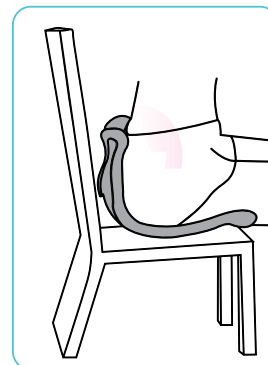

68002500 ASIENTO CORRECTOR POSTURAL

El asiento corrector postural que permite mejorar su posición corporal, y a su vez aliviar los dolores de espalda. Se utiliza sobre todo tipo de asientos en la casa, en la oficina o en el coche. Estimulación de los músculos de la espalda. Máxima comodidad. Varios colores.

The postural corrective seat that allows you to improve your body position and relieve back pain. It is used on all types of seats at home, in the office or in the car. Stimulation of the back muscles. Maximum comfort. Various colors.

68002506 Asiento Corrector Postural - Verde

68002510 Asiento Corrector Postural - Rosa

68002512 Asiento Corrector Postural - Morado