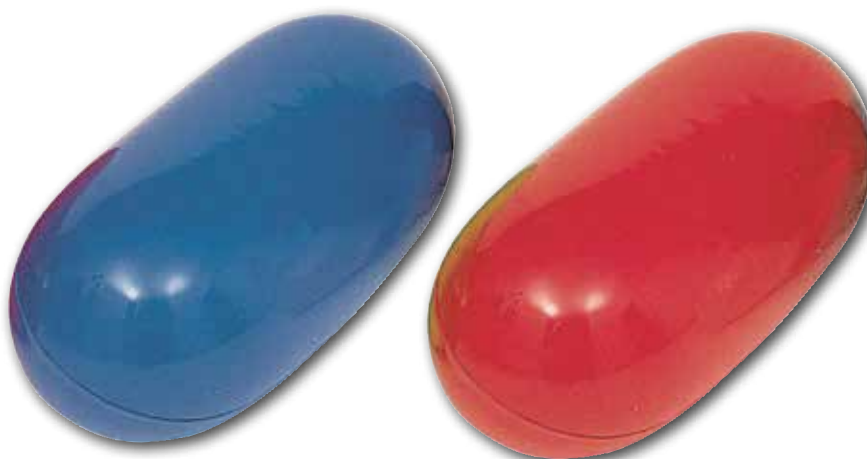

43700100 CILINDRO CACAHUET 75 CM. PEANUT CYLINDER 75 CM.

Cilindro cacahuete 75 cm longitud.
Peanut cylinder, 75 cm. length.

61001600 BASES PARA APILADO DE PELOTONES BASES TO PILE UP BALLS

Permite el apilado de cualquier tamaño de pelotón.
Allow to pile up any ball size.

43700000 CILINDRO 75 CM. - CYLINDER 75 CM.

Cilindro 75 cm longitud. - Cylinder 75 cm. length.

BANDAS ELÁSTICAS 25 M - ELASTIC BANDS 25 M.

Bandas elásticas de látex para ejercicios de brazos y piernas de diferentes densidades y durezas. Rollos de 25 m y 15 cm.