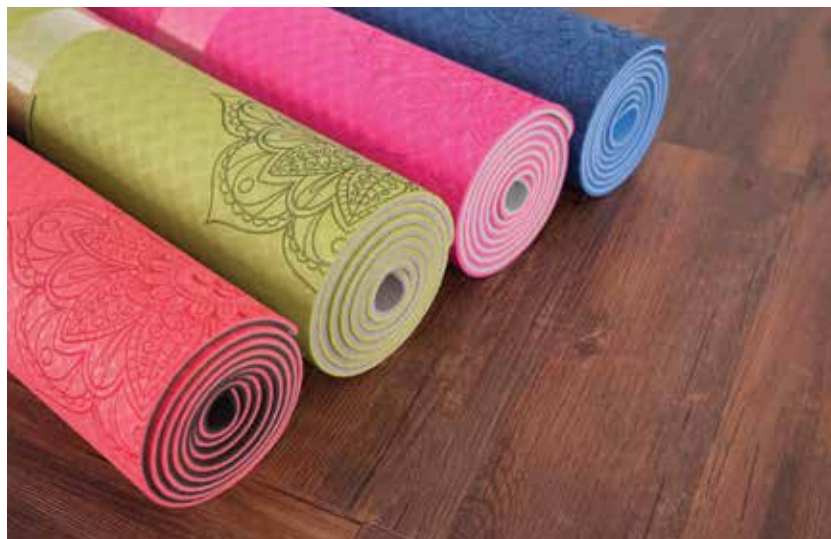

YOGA Y PILATES - YOGA & PILATES

ESTERILLA YOGA T.P.E. BICOLOR - TWO-TONE T.P.E. YOGA MAT

Esterilla ecofriendly de doble color. Medidas 183 x 61 cm. Grosor de 6 mm. Peso:1 kg. Antideslizante, muy elástica y confortable. Con diseño grabado de Mandalas.

TPE foam eco-friendly mat. Dimensions: 183 x 61 cm. 6 mm thick. Weight: 1 kg. Anti-slip, very elastic and comfy mat. Nice design with Mandala pattern.

50000006 - Verde - Green

50000010 - Fucsia - Fuchsia

50000011 - Azul - Blue

50000007 - Rojo - Red

50000013 - Negro - Black