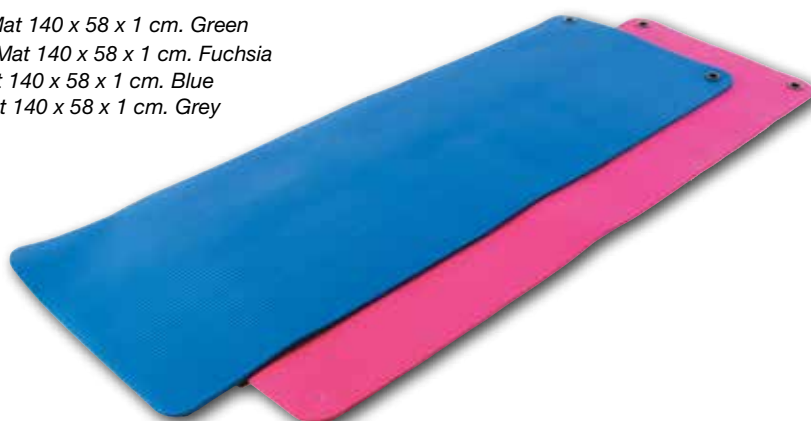

COLCHONETA CAUCHO - RUBBER MAT

Colchoneta de célula cerrada. Ecofriendly. No absorbe líquidos. Protección antibacterias, antideslizante. Excelente para hidroterapia. Cálida y confortable al tacto.

Colores: fucsia, verde, azul y gris. - Closed cell mat. Ecofriendly. Non liquid absorption, antibacterial and anti-slip surface. Excellent for hydrotherapy. Warm and comfortable.

Colours: fuchsia, green, blue and grey.

61008506 Colchoneta caucho 180 x 58 x 1 cm. Verde - Rubber Mat 180 x 58 x 1 cm. Green

61008510 Colchoneta caucho 180 x 58 x 1 cm. Fucsia - Rubber Mat 180 x 58 x 1 cm. Fuchsia

61008511 Colchoneta caucho 180 x 58 x 1 cm. Azul - Rubber Mat 180 x 58 x 1 cm. Blue

61008514 Colchoneta caucho 180 x 58 x 1 cm. Gris - Rubber Mat 180 x 58 x 1 cm. Grey

61008606 Colchoneta caucho 140 x 58 x 1 cm. Verde - Rubber Mat 140 x 58 x 1 cm. Green

61008610 Colchoneta caucho 140 x 58 x 1 cm. Fucsia - Rubber Mat 140 x 58 x 1 cm. Fuchsia

61008611 Colchoneta caucho 140 x 58 x 1 cm. Azul - Rubber Mat 140 x 58 x 1 cm. Blue

61008614 Colchoneta caucho 140 x 58 x 1 cm. Gris - Rubber Mat 140 x 58 x 1 cm. Grey