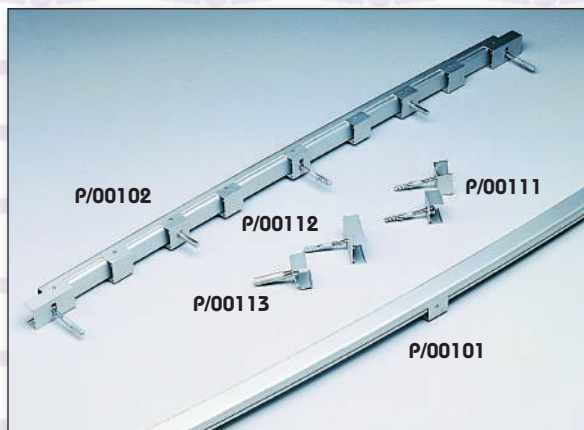

## 4.8. - Accesorios Pistas

### Accesorios Pista

- P/00001** PIEZA ALUMINIO SUPERIOR BARANDILLA. Con forma de T.
- P/00002** PIEZA DE ALUMINIO INTERMEDIA BARANDILLA. Con forma de cruz.
- P/00003** PIEZA ALUMINIO CODO SUPERIOR BARANDILLA.
- P/00004** PIEZA ALUMINIO EXTREMO INTERMEDIO BARANDILLA. Con forma de T simple.
- P/00101** BORDILLO ALUMINIO ANODIZADO PERIMETRAL PISTA DE ATLETISMO.  
(Incluido juego de anclajes en cada bordillo completo).
- P/00102** JUEGO COMPLETO ANCLAJES DE BORDILLO.
- P/00111** RECAMBIO PIEZA ANCLAJE BORDILLO EN ALUMINIO. Longitud 50 mm.
- P/00112** RECAMBIO PIEZA ANCLAJE BORDILLO EN ALUMINIO. Longitud 100 mm.
- P/00113** RECAMBIO PIEZA ANCLAJE DESMONTABLE DE BORDILLO EN ALUMINIO. Longitud 50 mm.
- P/00201** CANALETA DE DRENAJE.
- P/00202** ARQUETA CANALETA DE DRENAJE.
- P/00203** TAPA SUPLEMENTARIA DE LA ARQUETA.
- P/00301** MARCAJE Y SEÑALIZACIÓN DE PISTA DE ATLETISMO. No incluye homologación.
- X/00020** PODIUM PRESENTACIÓN ATLETAS.
- X/00023** PODIUM PRESENTACIÓN ATLETAS CIRCULAR. Se puede introducir uno dentro de otro. Juego de 3 módulos de 3 tamaños.
- BI/00001** BANCO SENCILLO. Longitud 1m.  
Soportes metálicos y asientos de madera redondeada en pino de flandes.