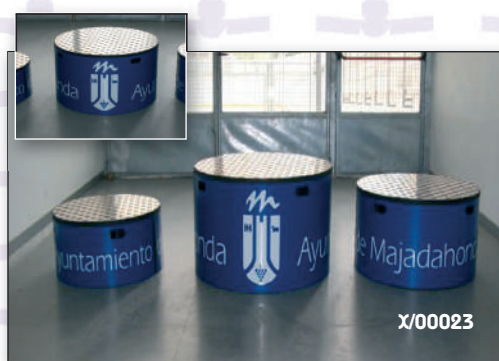

### Accesorios Pista

- P/00001** PIEZA ALUMINIO SUPERIOR BARANDILLA. Con forma de T.
- P/00002** PIEZA DE ALUMINIO INTERMEDIA BARANDILLA. Con forma de cruz.
- P/00003** PIEZA ALUMINIO CODO SUPERIOR BARANDILLA.
- P/00004** PIEZA ALUMINIO EXTREMO INTERMEDIO BARANDILLA. Con forma de T simple.
- P/00101** BORDILLO ALUMINIO ANODIZADO PERIMETRAL PISTA DE ATLETISMO.  
(Incluido juego de anclajes en cada bordillo completo).
- P/00102** JUEGO COMPLETO ANCLAJES DE BORDILLO.
- P/00111** RECAMBIO PIEZA ANCLAJE BORDILLO EN ALUMINIO. Longitud 50 mm.
- P/00112** RECAMBIO PIEZA ANCLAJE BORDILLO EN ALUMINIO. Longitud 100 mm.
- P/00113** RECAMBIO PIEZA ANCLAJE DESMONTABLE DE BORDILLO EN ALUMINIO. Longitud 50 mm.
- P/00201** CANALETA DE DRENAJE.
- P/00202** ARQUETA CANALETA DE DRENAJE.
- P/00203** TAPA SUPLEMENTARIA DE LA ARQUETA.
- P/00301** MARCAJE Y SEÑALIZACIÓN DE PISTA DE ATLETISMO. No incluye homologación.
- X/00020** PODIUM PRESENTACIÓN ATLETAS.
- X/00023** PODIUM PRESENTACIÓN ATLETAS CIRCULAR. Se puede introducir uno dentro de otro. Juego de 3 módulos de 3 tamaños.
- BI/00001** BANCO SENCILLO. Longitud 1m.  
Soportes metálicos y asientos de madera redondeada en pino de flandes.