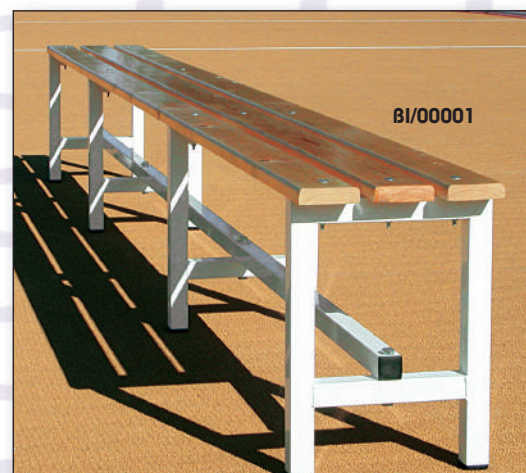

## 4.8. - Accesorios Pistas

### Accesorios Pista

- P/00001** PIEZA ALUMINIO SUPERIOR BARANDILLA. Con forma de T.
- P/00002** PIEZA DE ALUMINIO INTERMEDIA BARANDILLA. Con forma de cruz.
- P/00003** PIEZA ALUMINIO CODO SUPERIOR BARANDILLA.
- P/00004** PIEZA ALUMINIO EXTREMO INTERMEDIO BARANDILLA. Con forma de T simple.
- P/00101** BORDILLO ALUMINIO ANODIZADO PERIMETRAL PISTA DE ATLETISMO.  
(Incluido juego de anclajes en cada bordillo completo).
- P/00102** JUEGO COMPLETO ANCLAJES DE BORDILLO.
- P/00111** RECAMBIO PIEZA ANCLAJE BORDILLO EN ALUMINIO. Longitud 50 mm.
- P/00112** RECAMBIO PIEZA ANCLAJE BORDILLO EN ALUMINIO. Longitud 100 mm.
- P/00113** RECAMBIO PIEZA ANCLAJE DESMONTABLE DE BORDILLO EN ALUMINIO. Longitud 50 mm.
- P/00201** CANALETA DE DRENAJE.
- P/00202** ARQUETA CANALETA DE DRENAJE.
- P/00203** TAPA SUPLEMENTARIA DE LA ARQUETA.
- P/00301** MARCAJE Y SEÑALIZACIÓN DE PISTA DE ATLETISMO. No incluye homologación.
- X/00020** PODIUM PRESENTACIÓN ATLETAS.
- X/00023** PODIUM PRESENTACIÓN ATLETAS CIRCULAR. Se puede introducir uno dentro de otro. Juego de 3 módulos de 3 tamaños.
- BI/00001** BANCO SENCILLO. Longitud 1m.  
Soportes metálicos y asientos de madera redondeada en pino de flandes.