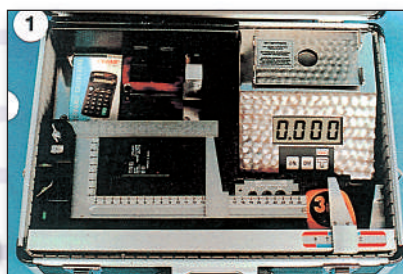

J/00350 EQUIPO DE HOMOLOGACIÓN MOYPE SPORT.

Compuesto por balanza con pesas, medidor de fuerza aplicada, calibre para discos y pesos, medidor de longitud, longitud cable martillo, comprobador de fuerza de volcado de vallas y comprobador de centro de gravedad. Incluye maleta para su transporte y conservación.