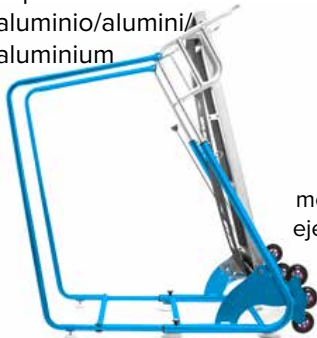

10804

Elevador Aqua Bikes
Facilita la entrada y salida de las aquabikes en la piscina, como también su almacenamiento.

10810  

Aqua Run Inox

10811 

Aqua Run aluminio/alumini/aluminium

El Aqua Run combina los beneficios de la flotabilidad del agua con los de la marcha o el running gracias a la fluidez de movimiento. Trabaje a su propio ritmo y fortalezca los músculos, mejore la resistencia y realice ejercicios de rehabilitación de manera segura gracias a su excelente estabilidad.

10813  

Aqua Mat

Diseñado para permitir que todas las piscinas ofrezcan una nueva actividad acuática, sin restricción de la profundidad del agua permitiendo realizar ejercicios de YOGA, PILATES y HIT

10814 

Plataforma Circular Instructor

La plataforma permite alcanzar hasta 10 poolmats y realizar la sesión a 10 clientes.

10820  

Tramp Redondo

10822  

Barra Tramp

10830  

Aqua Eliptic