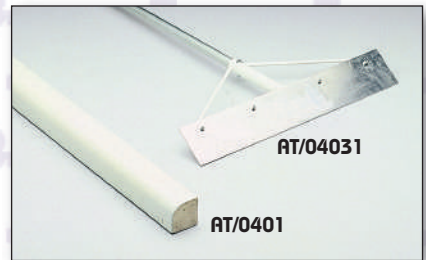

4.2. - Longitud y Triple

AT/04101 TABLA ESCALA MÉTRICA PARA SALTO DE LONGITUD MOYPE. Fabricada en madera con estructura metálica.

AT/04102 TABLA ESCALA MÉTRICA PARA TRIPLE SALTO MOYPE. Fabricada en madera con estructura metálica.

AT/04103 TABLA ESCALA MÉTRICA PARA SALTO DE LONGITUD Y TRIPLE SALTO MOYPE.

Fabricada en madera con estructura metálica.

AT/04031 RASTRILLO AUISADOR. Para arena del foso, fabricado en aluminio.

AT/04041 CANTONERA FINAL EN MADERA SALTO DE LONGITUD Y TRIPLE SALTO.

AT/04033 ESPÁTULA. Con mango de madera. Especial para plastelina.

AT/04104 PICA SEÑALIZACIÓN. Metálica de 1 m. de altura con enganche a 10 cm. de altura sobre la arena.

4.3 - Altura

AT/02001 SALTÓMETRO DE ALTURA MOYPE METÁLICO.