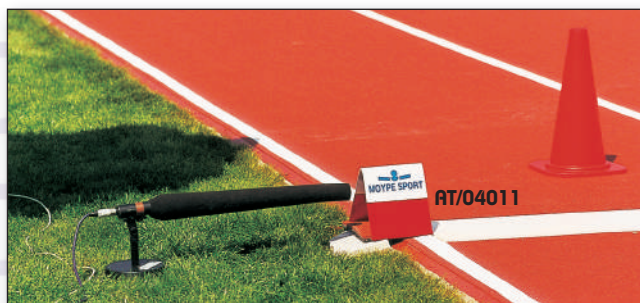

4.2. - Longitud y Triple