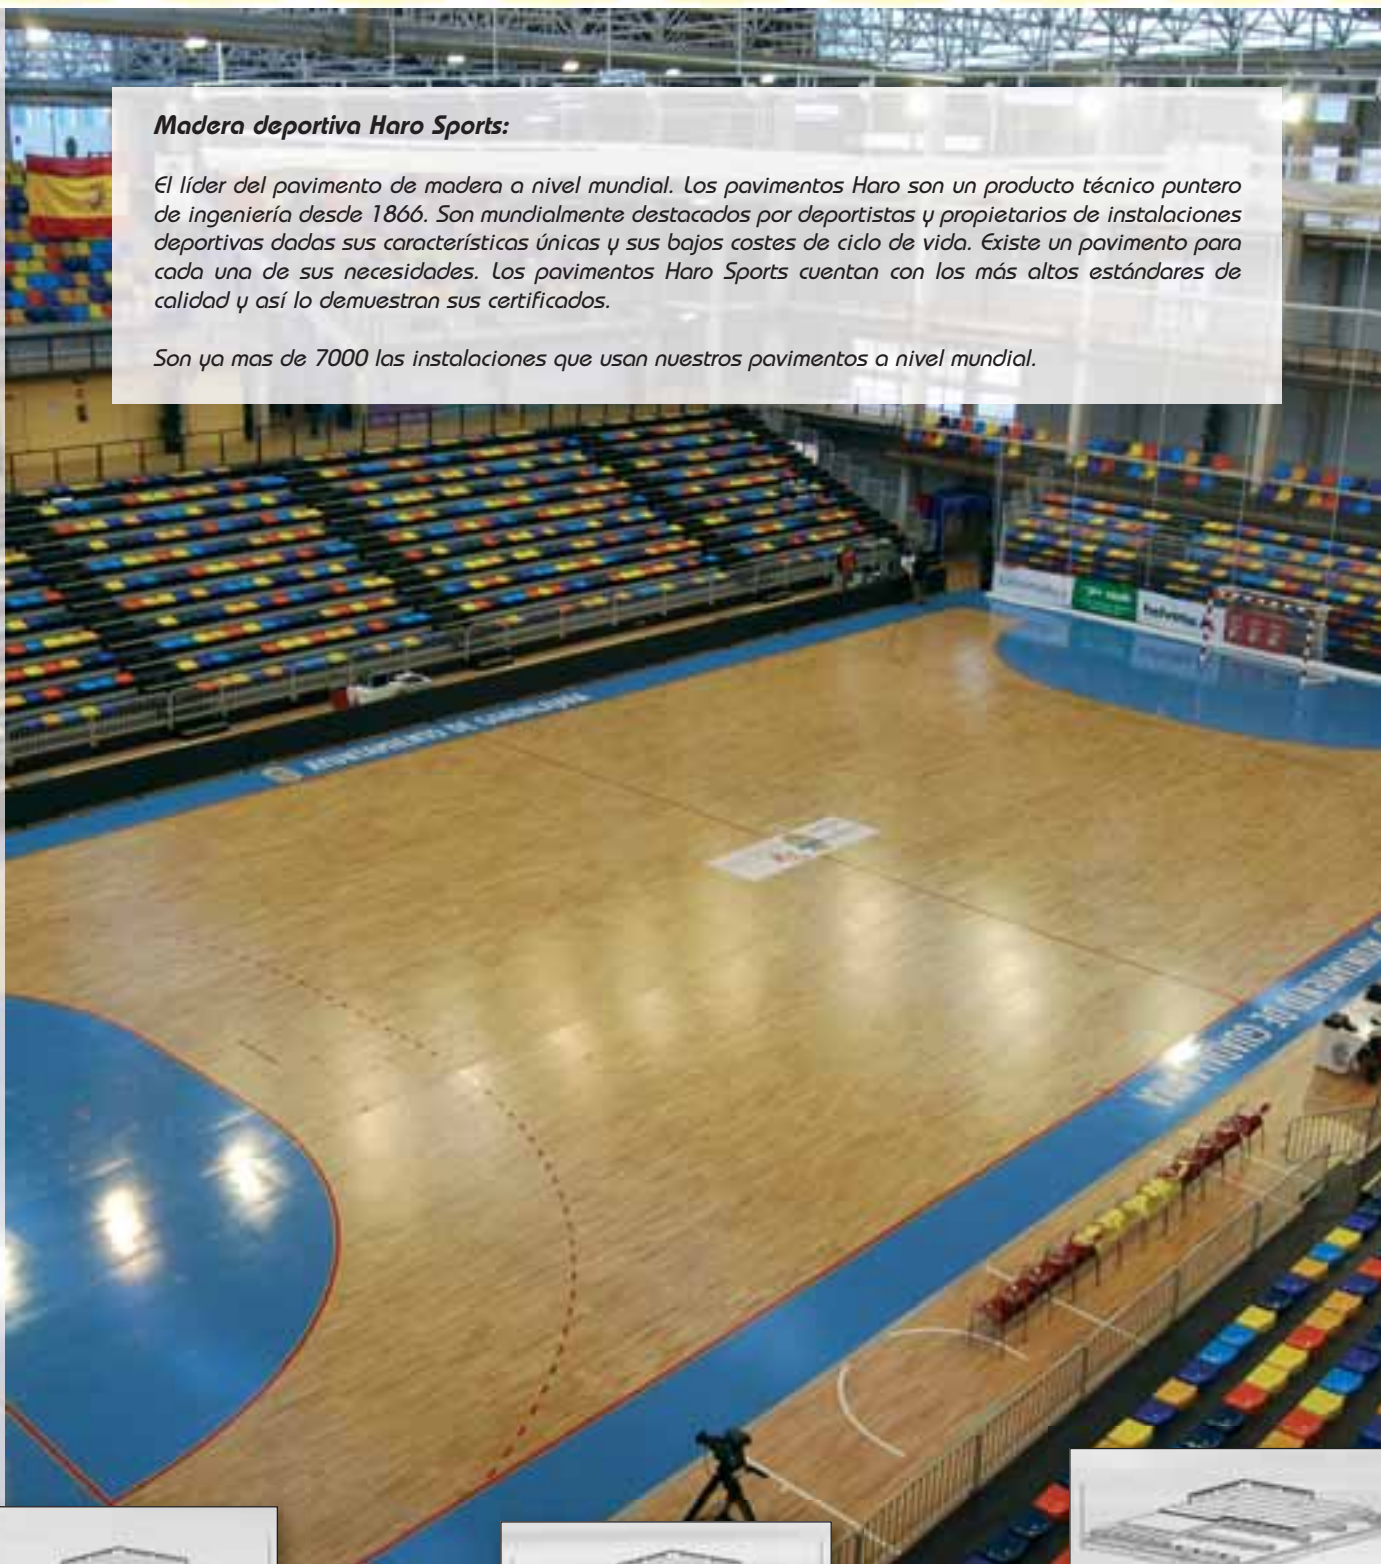

BERLIN 12
Triple rastrel
Absorción impactos: 64%

3.1. - Pavimentos Deportivos de Madera Haro

Madera deportiva Haro Sports:

El líder del pavimento de madera a nivel mundial. Los pavimentos Haro son un producto técnico puntero de ingeniería desde 1866. Son mundialmente destacados por deportistas y propietarios de instalaciones deportivas dadas sus características únicas y sus bajos costes de ciclo de vida. Existe un pavimento para cada una de sus necesidades. Los pavimentos Haro Sports cuentan con los más altos estándares de calidad y así lo demuestran sus certificados.

Son ya mas de 7000 las instalaciones que usan nuestros pavimentos a nivel mundial.